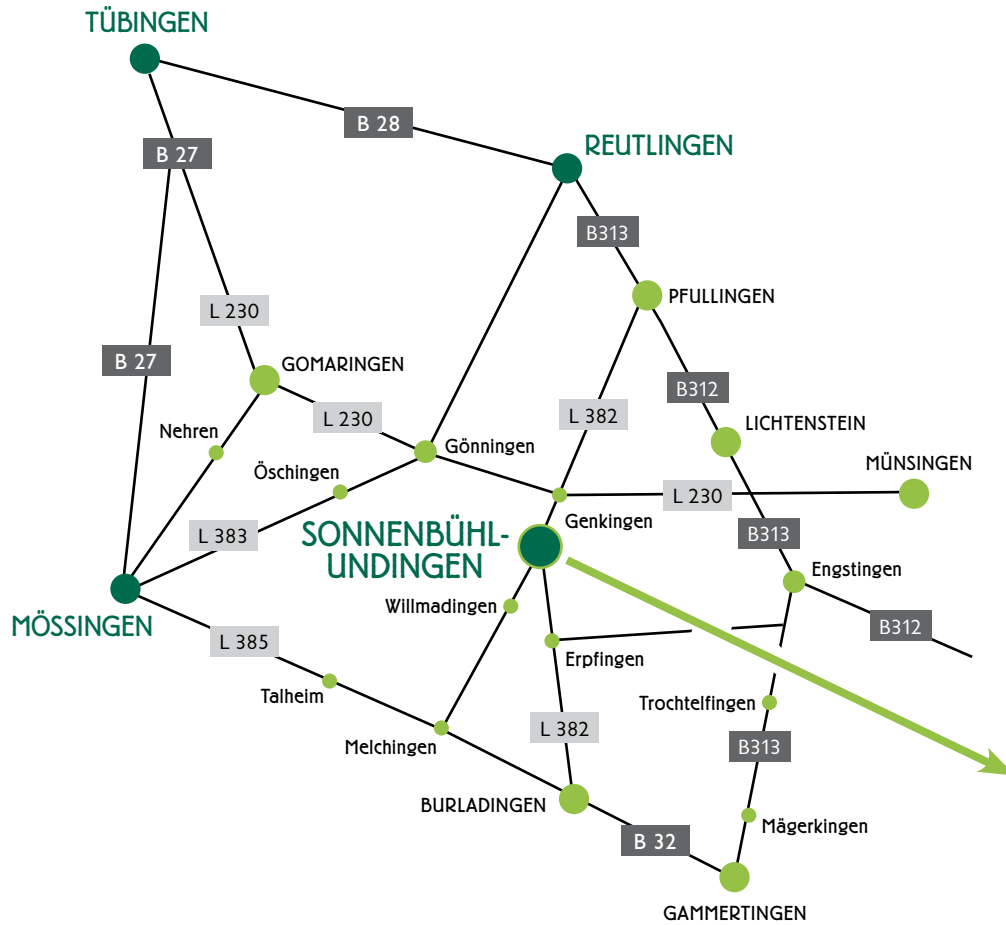

# ALLMENDINGER

mein Bioland Metzger

## ÖFFNUNGSZEITEN

Montag – Freitag 8.00 bis 13.00 Uhr und 14.30 bis 18.30 Uhr  
 Samstag 7.00 bis 13.00 Uhr | Mittwoch nachmittags geschlossen